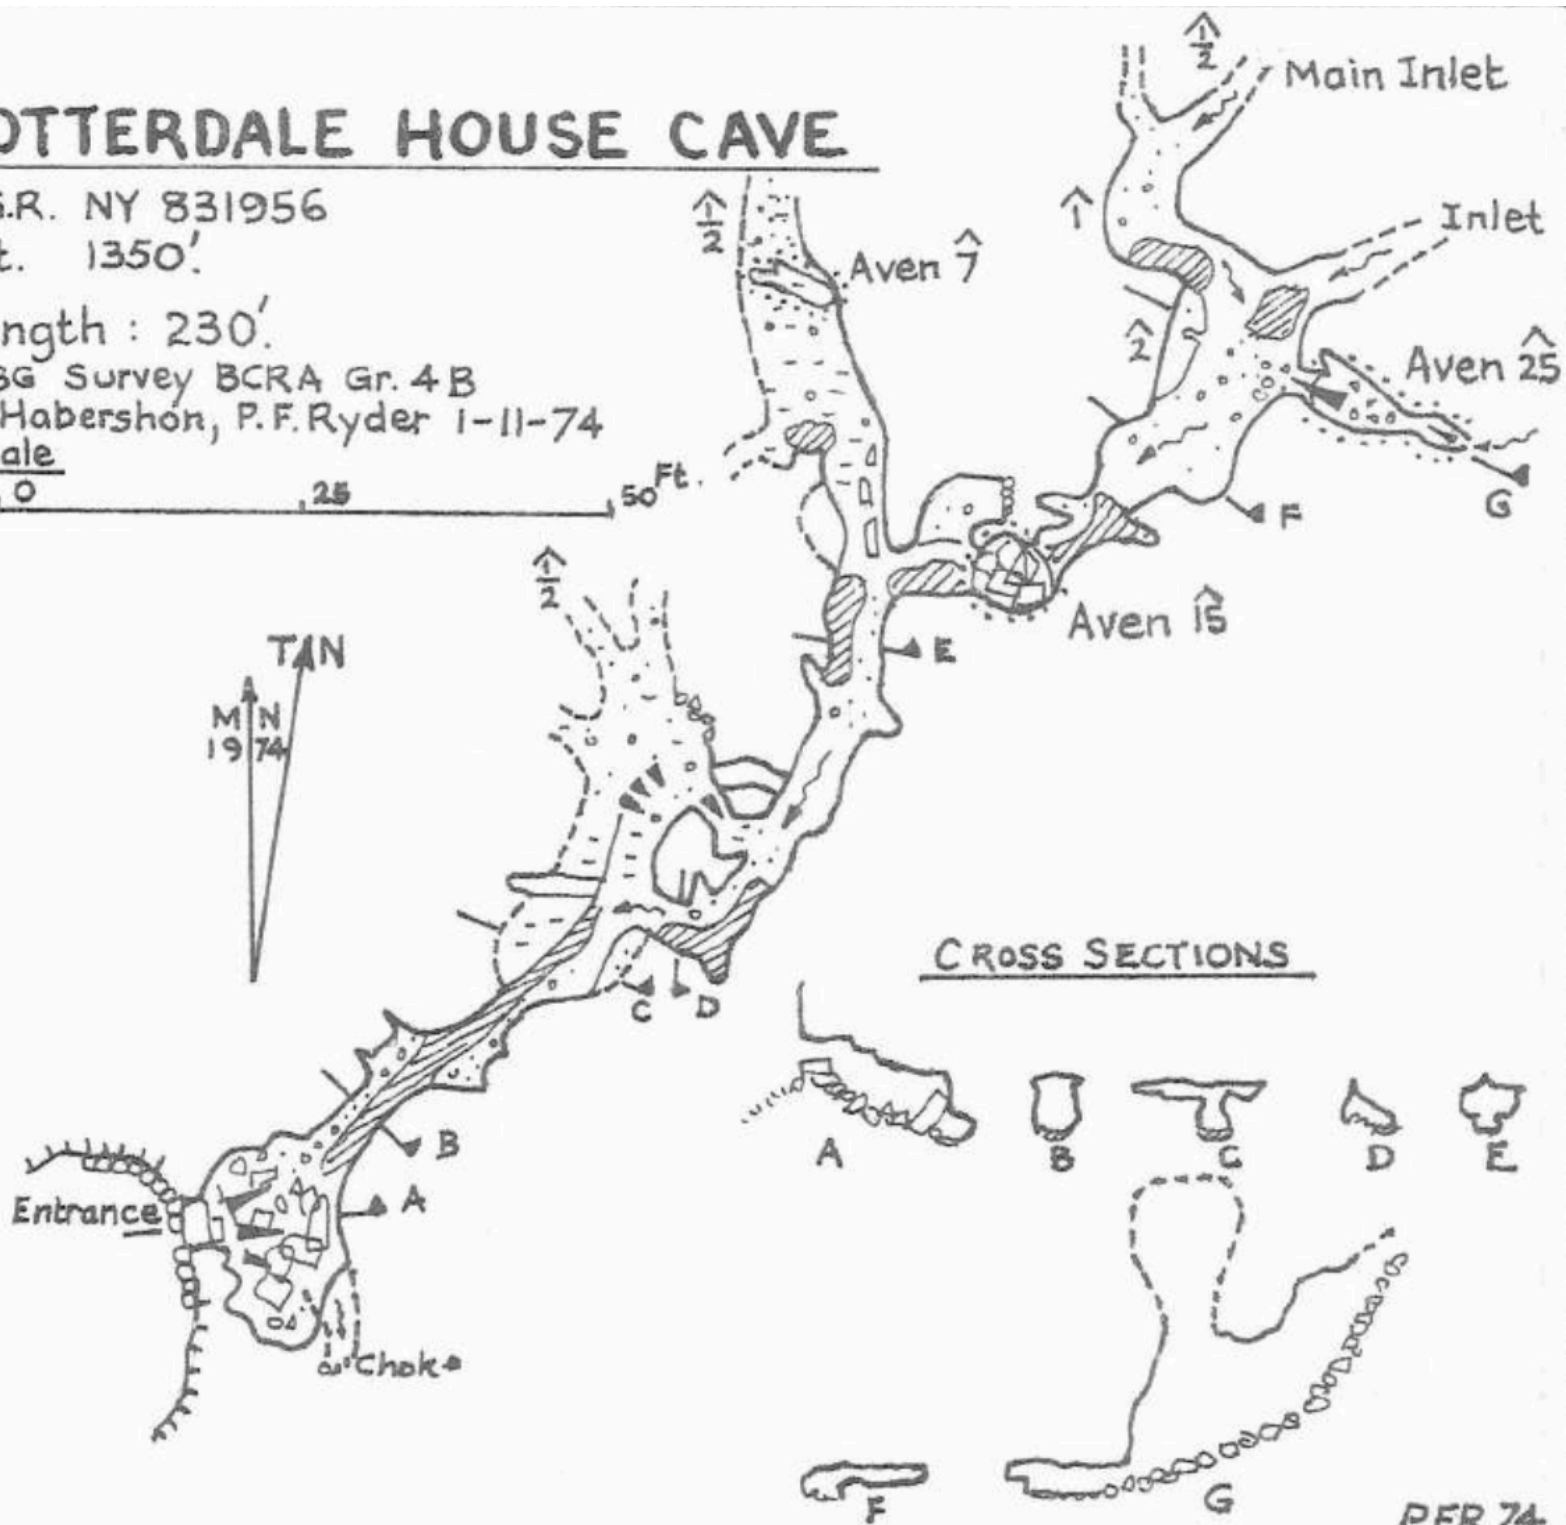

COTTERDALE HOUSE CAVE

N.G.R. NY 831956

Alt. 1350'

Length : 230'

MSG Survey BCRA Gr. 4 B

J. Habershon, P.F. Ryder 1-11-74

Scale

PFR 74